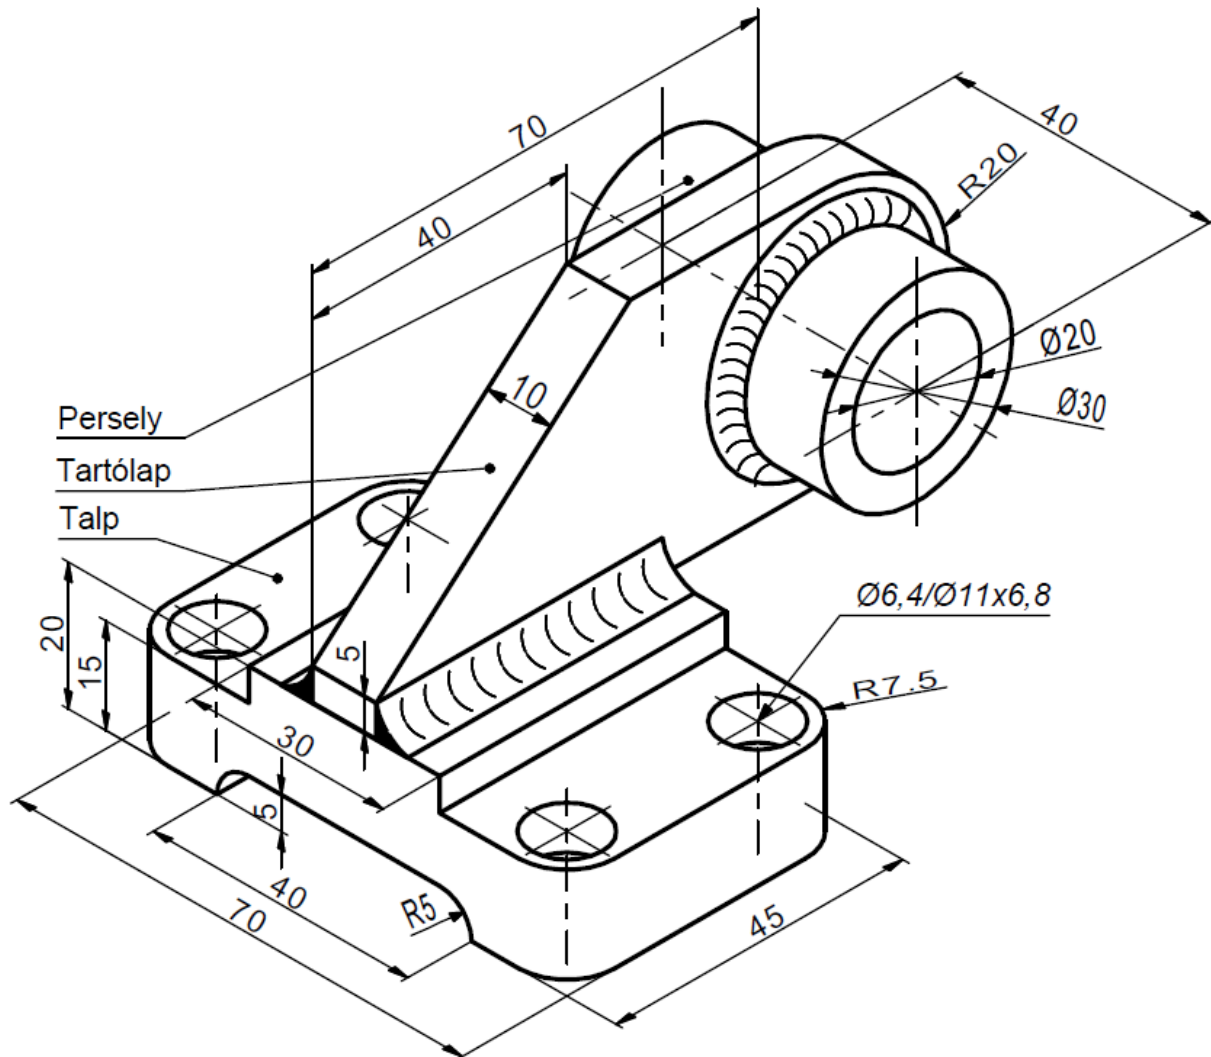

A vizsgafeladat értékelési súlyaránya: 30%.

Az alábbi ábrán egy hegesztett tartó axonometrikus ábrája látható. A tartót három részben (talp, tartólap, persely) hegesztéssel kell elkészíteni. A hegesztés előtt az egyes elemeken forgácsoló megmunkálásokat kell elvégezni. A gyártmány mindhárom elemének anyaga S355K0.